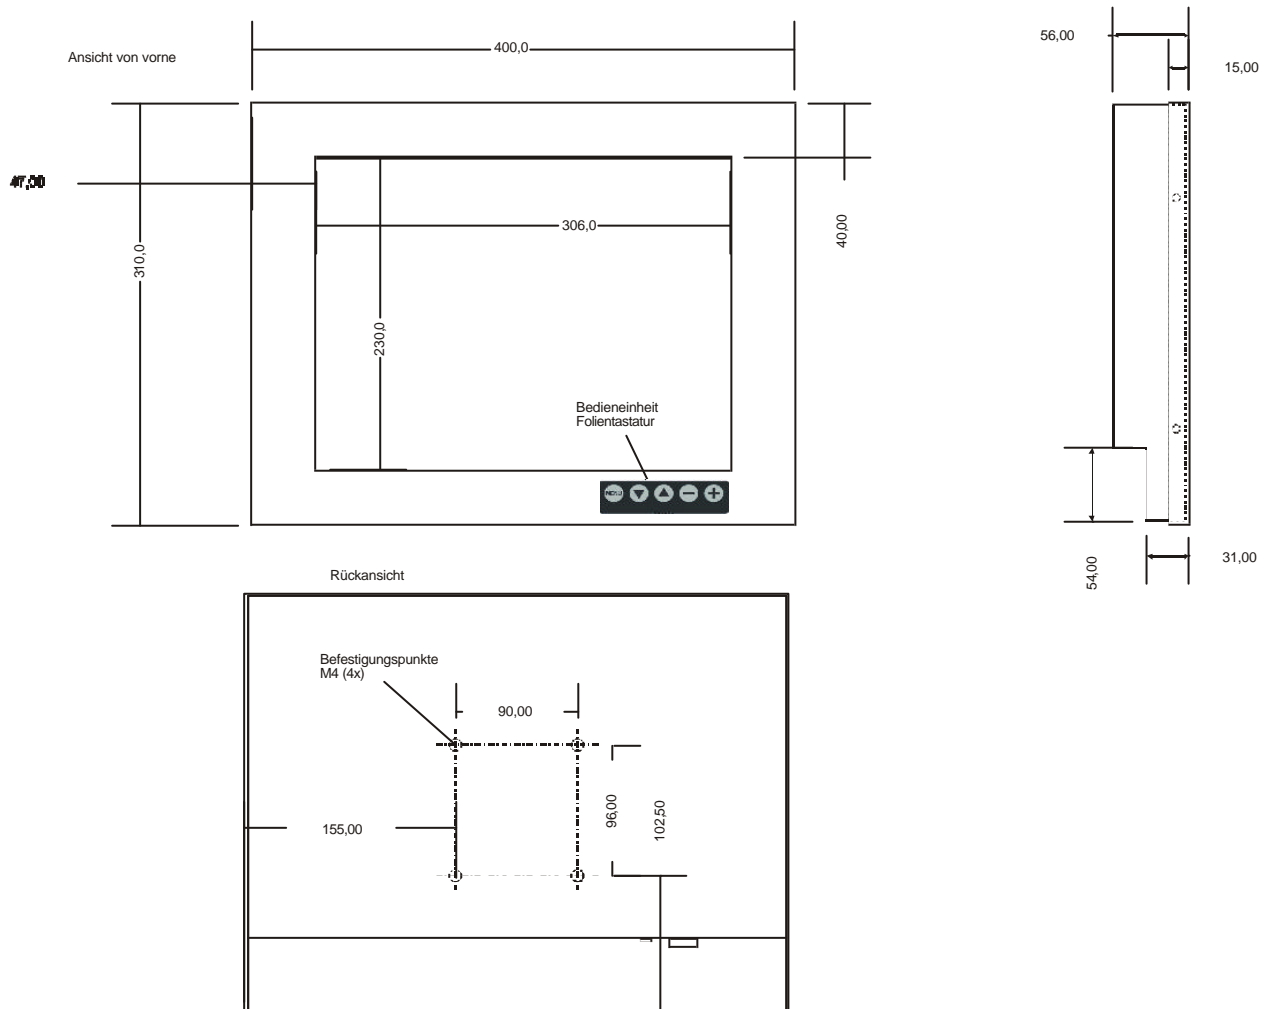

SR-15LCM

Optionen:

- NTSC/PAL Video (FBAS Eingang)
- "MicroTouch" TouchScreen resistiv oder analog serieller Controller (COM / RS232) integriert
- Pulverbeschichtung nach RAL-Farben
- 19" (7HE) Alu natur Frontblende
- Chassis + Scheibe/Touch (ohne Frontblende) als OEM-Kit lieferbar

Maßzeichnung:

Auf Wunsch fertigen wir Ihren Monitor nach Maß.

Wir behalten uns das Recht vor, die enthaltenen Spezifikationen ohne Vorankündigung zu ändern oder zu ergänzen. Der Kunde muss für seinen aktuellen Informationsstand Sorge tragen. Wir übernehmen keine Gewähr für Folgeschäden im Gebrauch dieses Gerätes und tragen keine Verantwortung für eventuelle Fehler, die in dieser Dokumentation auftreten könnten.

©Alle Rechte und Irrtümer sowie technische Änderung vorbehalten. Sämtliche aufgeführten Produkt- und Firmennamen, sowie Logos sind Markennamen der jeweiligen rechteinhabenden Unternehmen.